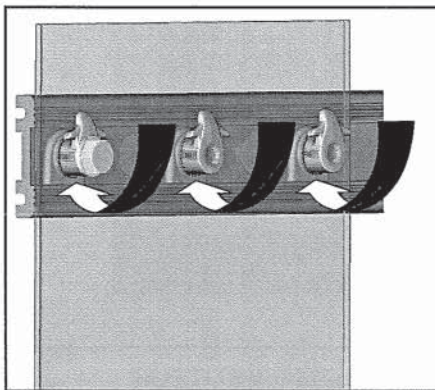

LANIERES 190 STRIPS 190

R=40%						R=80%					
N°	J	F	G	Nb lanières Nb strips	H	N°	J	F	G	Nb lanières Nb strips	H
1	1090	1090	1090	7	0	1	1090	865	865	7	225
2	1540	1390	1390	9	150		1090	1090	1090	9	0
3	1990	1690	1690	11	300	2	1540	1315	1315	11	225
	1990	1990	1990	13	0		1540	1540	1540	13	0
4	2440	2290	2290	15	150	3	1990	1765	1765	15	225
	2890	2590	2590	17	300		1990	1990	1990	17	0
5	2890	2890	2890	19	0	4	2440	2215	2215	19	225
	3340	3190	3190	21	150		2440	2440	2440	21	0
6	3790	3490	3490	23	300	5	2890	2665	2665	23	225
	3790	3790	3790	25	0		2890	2890	2890	25	0
7	6000	6000	6000	39	0	6	3340	3340	3340	29	0
							3790	3565	3565	31	225
8	6000	6000	6000	51	0	7	3790	3790	3790	33	0
							6000	6000	6000	51	0

R = Recouvrement
R = Overlapping

3 - MONTAGE / MOUNTING

► Fixation du bandeau sur l'huissérie / Fixing the bandeau on the frame

Exemple de montage des vis de fixation du bandeau de suspension :
Mounting example fixing screws on the bandeau:

► Accrochage des lanières sur le bandeau / Hanging up the strips on the bandeau

Recouvrement 40%
Overlapping 40%

Recouvrement 80%
Overlapping 80%

Nota :

Les lanières d'extrémité sont orange pour les rideaux avec lanières épaisseur 2mm "positif".