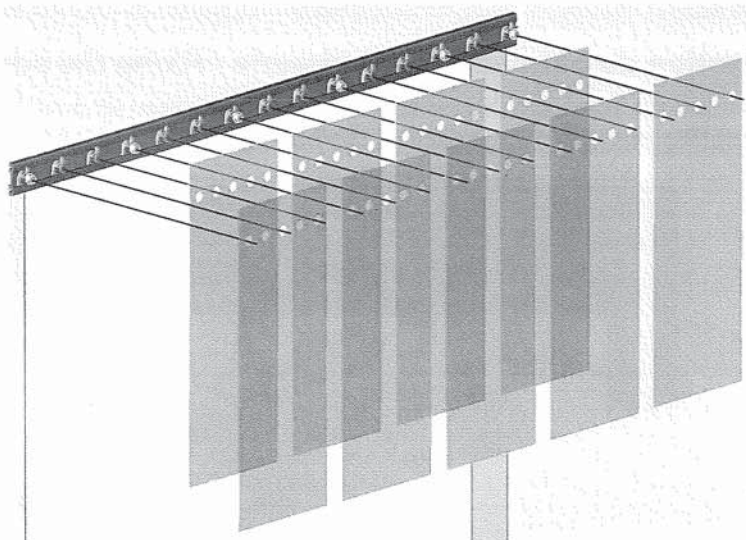

LANIERES 190 STRIPS 190

R=40%						R=80%					
N°	J	F	G	Nb lanières Nb strips	H	N°	J	F	G	Nb lanières Nb strips	H
1	1090	1090	1090	7	0	1	1090	865	865	7	225
2	1540	1390	1390	9	150		1090	1090	1090	9	0
3	1990	1690	1690	11	300	2	1540	1315	1315	11	225
	1990	1990	1990	13	0		1540	1540	1540	13	0
4	2440	2290	2290	15	150	3	1990	1765	1765	15	225
	2890	2590	2590	17	300		1990	1990	1990	17	0
5	2890	2890	2890	19	0	4	2440	2215	2215	19	225
	3340	3190	3190	21	150		2440	2440	2440	21	0
6	3790	3490	3490	23	300	5	2890	2665	2665	23	225
	3790	3790	3790	25	0		2890	2890	2890	25	0
7	6000	6000	6000	39	0	6	3340	3340	3340	29	0
							3790	3565	3565	31	225
8	6000	6000	6000	51	0	7	3790	3790	3790	33	0
							6000	6000	6000	51	0

R = Recouvrement
R = Overlapping

3 - MONTAGE / MOUNTING

► Fixation du bandeau sur l'huissérie / Fixing the bandeau on the frame

Exemple de montage des vis de fixation du bandeau de suspension :
Mounting example fixing screws on the bandeau:

► Accrochage des lanières sur le bandeau / Hanging up the strips on the bandeau

Recouvrement 40%
Overlapping 40%

Recouvrement 80%
Overlapping 80%

Nota :

Les lanières d'extrémité sont orange pour les rideaux avec lanières épaisseur 2mm "positif".