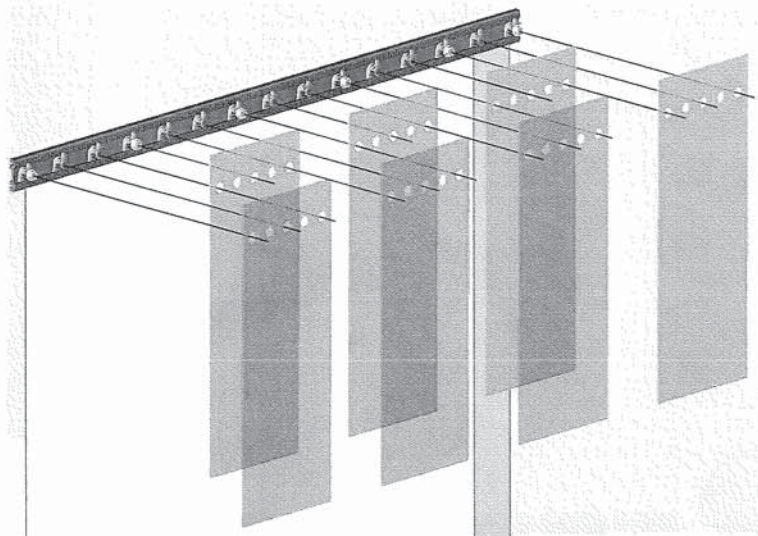

LANIERES 190 STRIPS 190

R=40%						R=80%					
N°	J	F	G	Nb lanières Nb strips	H	N°	J	F	G	Nb lanières Nb strips	H
1	1090	1090	1090	7	0	1	1090	865	865	7	225
2	1540	1390	1390	9	150		1090	1090	1090	9	0
3	1990	1690	1690	11	300	2	1540	1315	1315	11	225
	1990	1990	1990	13	0		1540	1540	1540	13	0
4	2440	2290	2290	15	150	3	1990	1765	1765	15	225
	2890	2590	2590	17	300		1990	1990	1990	17	0
5	2890	2890	2890	19	0	4	2440	2215	2215	19	225
	3340	3190	3190	21	150		2440	2440	2440	21	0
6	3790	3490	3490	23	300	5	2890	2665	2665	23	225
	3790	3790	3790	25	0		2890	2890	2890	25	0
7	6000	6000	6000	39	0	6	3340	3340	3340	29	0
							3790	3565	3565	31	225
8	6000	6000	6000	51	0	7	3790	3790	3790	33	0
							6000	6000	6000	51	0

R = Recouvrement
R = Overlapping

3 - MONTAGE / MOUNTING

► Fixation du bandeau sur l'huissérie / Fixing the bandeau on the frame

Exemple de montage des vis de fixation du bandeau de suspension :
Mounting example fixing screws on the bandeau:

► Accrochage des lanières sur le bandeau / Hanging up the strips on the bandeau

Recouvrement 40%
Overlapping 40%

Recouvrement 80%
Overlapping 80%

Nota :

Les lanières d'extrémité sont orange pour les rideaux avec lanières épaisseur 2mm "positif".