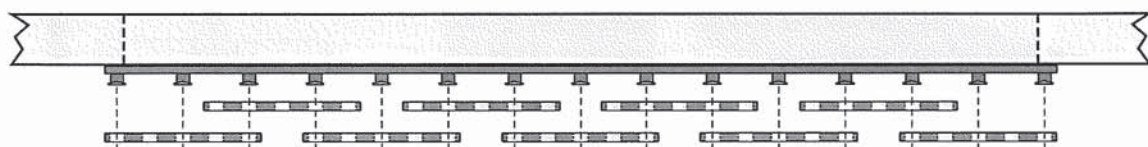

LANIERES 190 STRIPS 190

R=40%						R=80%					
N°	J	F	G	Nb lanières Nb strips	H	N°	J	F	G	Nb lanières Nb strips	H
1	1090	1090	1090	7	0	1	1090	865	865	7	225
2	1540	1390	1390	9	150		1090	1090	1090	9	0
3	1990	1690	1690	11	300	2	1540	1315	1315	11	225
	1990	1990	1990	13	0		1540	1540	1540	13	0
4	2440	2290	2290	15	150	3	1990	1765	1765	15	225
	2890	2590	2590	17	300		1990	1990	1990	17	0
5	2890	2890	2890	19	0	4	2440	2215	2215	19	225
	3340	3190	3190	21	150		2440	2440	2440	21	0
6	3790	3490	3490	23	300	5	2890	2665	2665	23	225
	3790	3790	3790	25	0		2890	2890	2890	25	0
7	6000	6000	6000	39	0	6	3340	3340	3340	29	0
							3790	3565	3565	31	225
8	6000	6000	6000	51	0	7	3790	3790	3790	33	0
							6000	6000	6000	51	0

R = Recouvrement
R = Overlapping

3 - MONTAGE / MOUNTING

► Fixation du bandeau sur l'huissérie / Fixing the bandeau on the frame

Exemple de montage des vis de fixation du bandeau de suspension :
Mounting example fixing screws on the bandeau:

► Accrochage des lanières sur le bandeau / Hanging up the strips on the bandeau

Recouvrement 40%
Overlapping 40%

Recouvrement 80%
Overlapping 80%

Nota :

Les lanières d'extrémité sont orange pour les rideaux avec lanières épaisseur 2mm "positif".