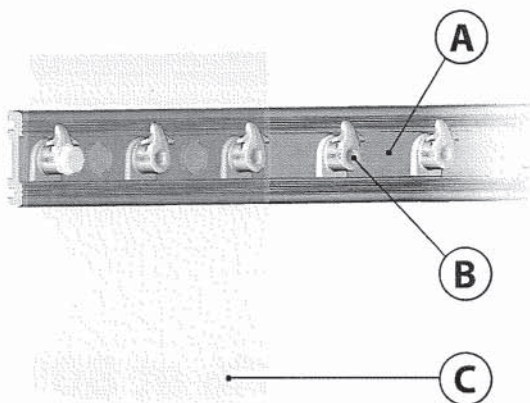

FERMOFLEX

RIDEAUX FIXES 2620

Lanières 190mm / Recouvrements 40% et 80%

FIXED VERSION 2620

Strip 190mm / Overlapping 40% and 80%

1 - Nomenclature / Parts list.....	p.2
2 - Coupe du bandeau / Cut of the bandeau.....	p.2
2 - Montage / Mounting.....	p.3

Juillet 2011

N° NM2620-A

1 - NOMENCLATURE / PARTS LIST

A	Bandeau de suspension <i>Bandeau</i>
B	Crochet <i>Hook</i>
C	Lanière <i>Strip</i>

(Vis et rondelles non fournies
Screws and washers not supplied)

2 - COUPE DU BANDEAU / CUT OF THE BANDEAU