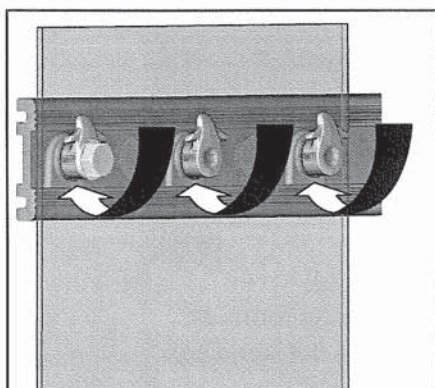

LANIERES 190 STRIPS 190

R=40%						R=80%					
N°	J	F	G	Nb lanières Nb strips	H	N°	J	F	G	Nb lanières Nb strips	H
1	1090	1090	1090	7	0	1	1090	865	865	7	225
2	1540	1390	1390	9	150		1090	1090	1090	9	0
3	1990	1690	1690	11	300	2	1540	1315	1315	11	225
	1990	1990	1990	13	0		1540	1540	1540	13	0
4	2440	2290	2290	15	150	3	1990	1765	1765	15	225
	2890	2590	2590	17	300		1990	1990	1990	17	0
5	2890	2890	2890	19	0	4	2440	2215	2215	19	225
	3340	3190	3190	21	150		2440	2440	2440	21	0
6	3790	3490	3490	23	300	5	2890	2665	2665	23	225
	3790	3790	3790	25	0		2890	2890	2890	25	0
7	6000	6000	6000	39	0	6	3340	3340	3340	29	0
							3790	3565	3565	31	225
8	6000	6000	6000	51	0	7	3790	3790	3790	33	0
							6000	6000	6000	51	0

R = Recouvrement
R = Overlapping

3 - MONTAGE / MOUNTING

► Fixation du bandeau sur l'huissérie / Fixing the bandeau on the frame

Exemple de montage des vis de fixation du bandeau de suspension :
Mounting example fixing screws on the bandeau:

► Accrochage des lanières sur le bandeau / Hanging up the strips on the bandeau

Recouvrement 40%
Overlapping 40%

Recouvrement 80%
Overlapping 80%

Nota :

Les lanières d'extrémité sont orange pour les rideaux avec lanières épaisseur 2mm "positif".