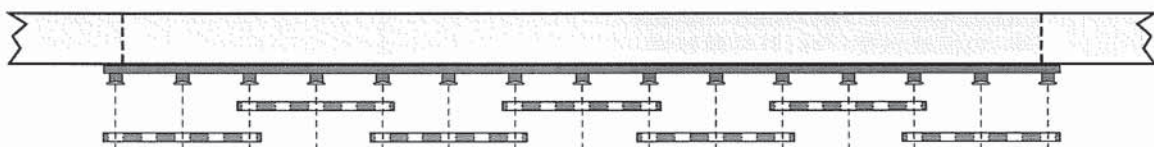

LANIERES 190 STRIPS 190

R=40%						R=80%					
N°	J	F	G	Nb lanières Nb strips	H	N°	J	F	G	Nb lanières Nb strips	H
1	1090	1090	1090	7	0	1	1090	865	865	7	225
2	1540	1390	1390	9	150		1090	1090	1090	9	0
3	1990	1690	1690	11	300	2	1540	1315	1315	11	225
	1990	1990	1990	13	0		1540	1540	1540	13	0
4	2440	2290	2290	15	150	3	1990	1765	1765	15	225
	2890	2590	2590	17	300		1990	1990	1990	17	0
5	2890	2890	2890	19	0	4	2440	2215	2215	19	225
	3340	3190	3190	21	150		2440	2440	2440	21	0
6	3790	3490	3490	23	300	5	2890	2665	2665	23	225
	3790	3790	3790	25	0		2890	2890	2890	25	0
7	6000	6000	6000	39	0	6	3340	3340	3340	29	0
							3790	3565	3565	31	225
8	6000	6000	6000	51	0	7	3790	3790	3790	33	0
							6000	6000	6000	51	0

R = Recouvrement
R = Overlapping

3 - MONTAGE / MOUNTING

► Fixation du bandeau sur l'huissérie / Fixing the bandeau on the frame

Exemple de montage des vis de fixation du bandeau de suspension :
Mounting example fixing screws on the bandeau:

► Accrochage des lanières sur le bandeau / Hanging up the strips on the bandeau

Recouvrement 40%
Overlapping 40%

Recouvrement 80%
Overlapping 80%

Nota :

Les lanières d'extrémité sont orange pour les rideaux avec lanières épaisseur 2mm "positif".