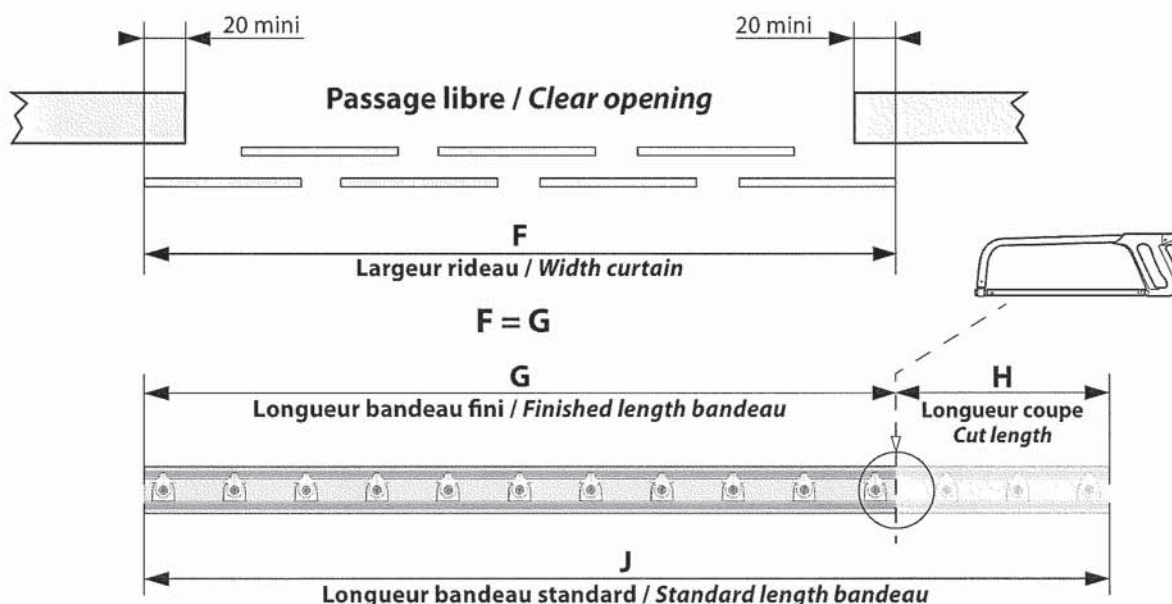

Juillet 2011

N° NM2620-A

1 - NOMENCLATURE / PARTS LIST

A	Bandeau de suspension <i>Bandeau</i>
B	Crochet <i>Hook</i>
C	Lanière <i>Strip</i>

(Vis et rondelles non fournies
Screws and washers not supplied)

2 - COUPE DU BANDEAU / CUT OF THE BANDEAU

LANIERES 190 STRIPS 190

R=40%						R=80%					
N°	J	F	G	Nb lanières Nb strips	H	N°	J	F	G	Nb lanières Nb strips	H
1	1090	1090	1090	7	0	1	1090	865	865	7	225
2	1540	1390	1390	9	150		1090	1090	1090	9	0
3	1990	1690	1690	11	300	2	1540	1315	1315	11	225
	1990	1990	1990	13	0		1540	1540	1540	13	0
4	2440	2290	2290	15	150	3	1990	1765	1765	15	225
	2890	2590	2590	17	300		1990	1990	1990	17	0
5	2890	2890	2890	19	0	4	2440	2215	2215	19	225
	3340	3190	3190	21	150		2440	2440	2440	21	0
6	3790	3490	3490	23	300	5	2890	2665	2665	23	225
	3790	3790	3790	25	0		2890	2890	2890	25	0
7	6000	6000	6000	39	0	6	3340	3340	3340	29	0
							3790	3565	3565	31	225
8	6000	6000	6000	51	0	7	3790	3790	3790	33	0
							6000	6000	6000	51	0