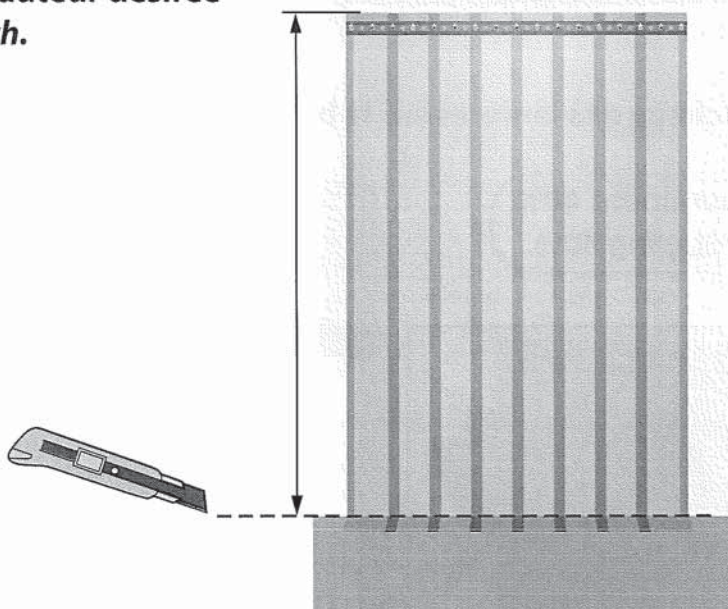

R = Recouvrement
R = Overlapping

3 - MONTAGE / MOUNTING

► Fixation du bandeau sur l'huissérie / Fixing the bandeau on the frame

Exemple de montage des vis de fixation du bandeau de suspension :
Mounting example fixing screws on the bandeau:

► Accrochage des lanières sur le bandeau / Hanging up the strips on the bandeau

Recouvrement 40%
Overlapping 40%

Recouvrement 80%
Overlapping 80%

Nota :

Les lanières d'extrémité sont orange pour les rideaux avec lanières épaisseur 2mm "positif".

Nota:

The end strips are orange for the curtains with strips of 2mm thickness "positive".

► **Couper les lanières à la hauteur désirée**
Cut strip to required length.

FERMOD®

75, rue de Richelieu - 75002 PARIS - FRANCE
Tél. : 01 42 96 94 06 - Fax : 01 42 86 84 51