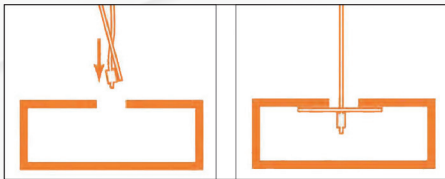

2

Embout butée

- Adapté aux ossatures métalliques, ex : chemin de dalle.
- La suspension peut être inversée.
- Disponible uniquement pour le blocage Rize.

Embout fileté

- Filetage M8 x 25.
- L'embout peut être utilisé en sens inverse en s'attachant au produit à suspendre.
- La cheville (3287160) n'est pas fournie avec le kit.

Exemple de montage inversé

BLOPAGE STRUT-LOCK

POUR SUSPENSION TYPE TRAPÈZE

1

Plaque carrée M8

Écrou rail M8

Système
de verrouillage
autobloquant

Tuto installation