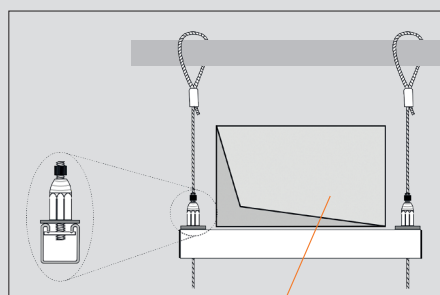

2

Embout butée

- Adapté aux ossatures métalliques, ex : chemin de dalle.
- La suspension peut être inversée.
- Disponible uniquement pour le blocage Rize.

Embout fileté

- Filetage M8 x 25.
- L'embout peut être utilisé en sens inverse en s'attachant au produit à suspendre.
- La cheville (3287160) n'est pas fournie avec le kit.

*Vente par quantité indivisible de 10 pièces.

LA SUSPENSION PAR CÂBLE

Avec le système de suspension par câble ZIP-CLIP, facilitez vous le supportage !
Le câble en acier galvanisé assure une résistance à la traction de 1960N/mm² et répond à la norme EN 12385.

Structure de câble
(7 x 7)

UNE SUSPENSION POUR CHACUN DE VOS BESOINS

Suspension berceau

Suspension trapèze

Suspension goutte

Produit à suspendre

Zone d'accroche (béton, bois ou poutre...).

Avantages