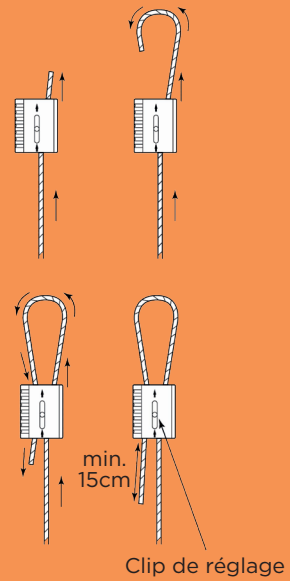

LeFroid
Pecomark

L'engagement service®
notre ADN

MARRE DE TOUT SUPPORTER ?

BLOPAGE RIZE

1

POUR SUSPENSION TYPE
BERCEAU OU GOUTTE

-
Système
de verrouillage
autobloquant
-

Tuto installation

2

Embout butée

- Adapté aux ossatures métalliques, ex : chemin de dalle.
- La suspension peut être inversée.
- Disponible uniquement pour le blocage Rize.

Embout fileté

- Filetage M8 x 25.
- L'embout peut être utilisé en sens inverse en s'attachant au produit à suspendre.
- La cheville (3287160) n'est pas fournie avec le kit.

Exemple de montage inversé

BLOPAGE STRUT-LOCK

POUR SUSPENSION TYPE TRAPÈZE

1

Plaque carrée M8

Écrou rail M8

Système
de verrouillage
autobloquant

Tuto installation

90KG

SUSPENSION MOUSQUETONS

La gamme **Try-lock** est composée de **deux câbles** avec mousquetons, idéal pour le support de chemin de câbles avec une charge maximum de 50kg.

Conçue pour suspendre les produits depuis **un seul point de suspension**.