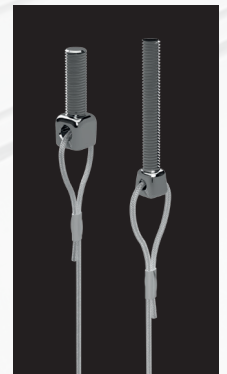

2

Embout butée

- Adapté aux ossatures métalliques, ex : chemin de dalle.
- La suspension peut être inversée.
- Disponible uniquement pour le blocage Rize.

Embout fileté

- Filetage M8 x 25.
- L'embout peut être utilisé en sens inverse en s'attachant au produit à suspendre.
- La cheville (3287160) n'est pas fournie avec le kit.

Exemple de montage inversé

BLOPAGE STRUT-LOCK

POUR SUSPENSION TYPE TRAPÈZE

1

Plaque carrée M8

Écrou rail M8

Système
de verrouillage
autobloquant

Tuto installation

2

Embout cheville

- Adapté à une ossature en béton.
- Cheville autobloquante non démontable.

50KG

90KG

Embout boucle

- Facile à utiliser.
- Passer le câble autour de la poutre ou de la panne.

50KG

90KG

SUSPENSION MOUSQUETONS

La gamme **Try-lock** est composée de **deux câbles** avec mousquetons, idéal pour le support de chemin de câbles avec une charge maximum de 50kg.

Conçue pour suspendre les produits depuis **un seul point de suspension**.