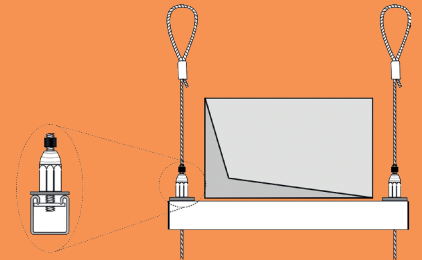

2

Embout butée

- Adapté aux ossatures métalliques, ex : chemin de dalle.
- La suspension peut être inversée.
- Disponible uniquement pour le blocage Rize.

Embout fileté

- Filetage M8 x 25.
- L'embout peut être utilisé en sens inverse en s'attachant au produit à suspendre.
- La cheville (3287160) n'est pas fournie avec le kit.

Exemple de montage inversé

BLOPAGE STRUT-LOCK

POUR SUSPENSION TYPE TRAPÈZE

1

Plaque carrée M8

Écrou rail M8

Système
de verrouillage
autobloquant

Tuto installation

2

Embout cheville

- Adapté à une ossature en béton.
- Cheville autobloquante non démontable.

50KG

90KG

Embout boucle

- Facile à utiliser.
- Passer le câble autour de la poutre ou de la panne.

50KG

90KG

SUSPENSION MOUSQUETONS

La gamme **Try-lock** est composée de **deux câbles** avec mousquetons, idéal pour le support de chemin de câbles avec une charge maximum de 50kg.

Conçue pour suspendre les produits depuis **un seul point de suspension**.