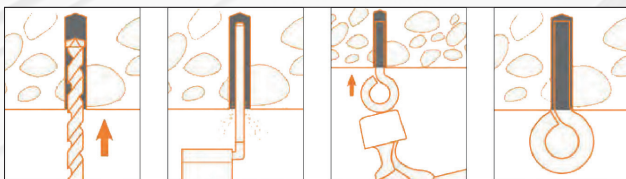

2

Embout butée

- Adapté aux ossatures métalliques, ex : chemin de dalle.
- La suspension peut être inversée.
- Disponible uniquement pour le blocage Rize.

Embout fileté

- Filetage M8 x 25.
- L'embout peut être utilisé en sens inverse en s'attachant au produit à suspendre.
- La cheville (3287160) n'est pas fournie avec le kit.

Exemple de montage inversé

BLOPAGE STRUT-LOCK

POUR SUSPENSION TYPE TRAPÈZE

1

Plaque carrée M8

Écrou rail M8

Système
de verrouillage
autobloquant

Tuto installation

2

Embout cheville

- Adapté à une ossature en béton.
- Cheville autobloquante non démontable.

50KG

90KG

Embout boucle

- Facile à utiliser.
- Passer le câble autour de la poutre ou de la panne.

50KG

90KG

SUSPENSION MOUSQUETONS

La gamme **Try-lock** est composée de **deux câbles** avec mousquetons, idéal pour le support de chemin de câbles avec une charge maximum de 50kg.

Conçue pour suspendre les produits depuis **un seul point de suspension**.