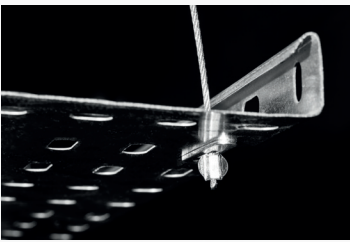

LeFroid
Pecomark

L'engagement service®
notre ADN

MARRE DE TOUT SUPPORTER ?

BLOPAGE RIZE

1

POUR SUSPENSION TYPE
BERCEAU OU GOUTTE

-
Système
de verrouillage
autobloquant
-

Tuto installation

2

Embout butée

- Adapté aux ossatures métalliques, ex : chemin de dalle.
- La suspension peut être inversée.
- Disponible uniquement pour le blocage Rize.

Embout fileté

- Filetage M8 x 25.
- L'embout peut être utilisé en sens inverse en s'attachant au produit à suspendre.
- La cheville (3287160) n'est pas fournie avec le kit.

Exemple de montage inversé

BLOPAGE STRUT-LOCK

POUR SUSPENSION TYPE TRAPÈZE

1

Plaque carrée M8

Écrou rail M8

Système
de verrouillage
autobloquant

Tuto installation

90KG

SUSPENSION MOUSQUETONS

La gamme **Try-lock** est composée de **deux câbles** avec mousquetons, idéal pour le support de chemin de câbles avec une charge maximum de 50kg.

Conçue pour suspendre les produits depuis **un seul point de suspension**.