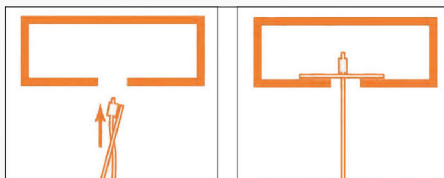

2

Embout butée

- Adapté aux ossatures métalliques, ex : chemin de dalle.
- La suspension peut être inversée.
- Disponible uniquement pour le blocage Rize.

Embout fileté

- Filetage M8 x 25.
- L'embout peut être utilisé en sens inverse en s'attachant au produit à suspendre.
- La cheville (3287160) n'est pas fournie avec le kit.

Exemple de montage inversé

BLOPAGE STRUT-LOCK

POUR SUSPENSION TYPE TRAPÈZE

1

Plaque carrée M8

Écrou rail M8

Système
de verrouillage
autobloquant

Tuto installation