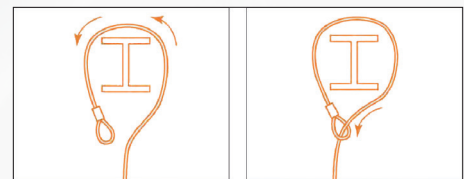

Exemple de montage inversé

BLOPAGE STRUT-LOCK

POUR SUSPENSION TYPE TRAPÈZE

1

Plaque carrée M8

Écrou rail M8

Système
de verrouillage
autobloquant

Tuto installation

2

Embout cheville

- Adapté à une ossature en béton.
- Cheville autobloquante non démontable.

50KG

90KG

Embout boucle

- Facile à utiliser.
- Passer le câble autour de la poutre ou de la panne.

50KG

90KG

SUSPENSION MOUSQUETONS

La gamme **Try-lock** est composée de **deux câbles** avec mousquetons, idéal pour le support de chemin de câbles avec une charge maximum de 50kg.

Conçue pour suspendre les produits depuis **un seul point de suspension**.

Le système Try-Lock peut être couplé avec d'autres produits Zip Clip (système de blocage ou fixation) en fonction de votre installation.

Tuto installation

KITS* DE SUSPENSION

* Chaque kit comprend un système de blocage, une longueur de câble (1 ou 3 mètres) et un embout.