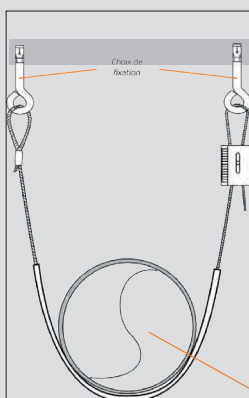

2

Embout butée

- Adapté aux ossatures métalliques, ex : chemin de dalle.
- La suspension peut être inversée.
- Disponible uniquement pour le blocage Rize.

Embout fileté

- Filetage M8 x 25.
- L'embout peut être utilisé en sens inverse en s'attachant au produit à suspendre.
- La cheville (3287160) n'est pas fournie avec le kit.

Plaque carrée et écrou rail à commander séparément.

COMPOSEZ VOTRE PROPRE SYSTÈME DE SUSPENSION

| Composant | Charge max (kg) | Code |
|-------------------------------|-----------------|---------|
| Crochet expansif pour béton | 75 | 3599044 |
| Bobine de 100m de câble | 50 | 3792413 |
| | 120 | 3792412 |
| RIZE* | 50 | 3294865 |
| | 100 | 3294866 |
| STRUT-LOCK* | 45 | 3792385 |
| Écrou rail M8 pour trapèze* | | 3294895 |
| Plaque carré M8 pour trapèze* | | 3294902 |
| Pince coupe câble | | 3599043 |

*Vente par quantité indivisible de 10 pièces.

LA SUSPENSION PAR CÂBLE

Avec le système de suspension par câble ZIP-CLIP, facilitez vous le supportage !
Le câble en acier galvanisé assure une résistance à la traction de 1960N/mm² et répond à la norme EN 12385.

Structure de câble
(7 x 7)

UNE SUSPENSION POUR CHACUN DE VOS BESOINS

Suspension berceau

Suspension trapèze

Suspension goutte

Produit à suspendre

Zone d'accroche (béton, bois ou poutre...).

Avantages