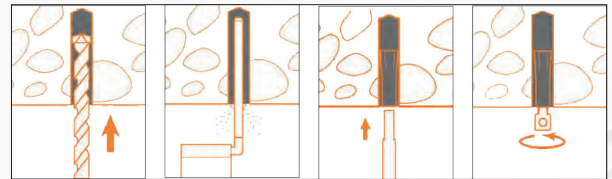

2

Embout butée

- Adapté aux ossatures métalliques, ex : chemin de dalle.
- La suspension peut être inversée.
- Disponible uniquement pour le blocage Rize.

Embout fileté

- Filetage M8 x 25.
- L'embout peut être utilisé en sens inverse en s'attachant au produit à suspendre.
- La cheville (3287160) n'est pas fournie avec le kit.

Exemple de montage inversé

BLOPAGE STRUT-LOCK

POUR SUSPENSION TYPE TRAPÈZE

1

Plaque carrée M8

Écrou rail M8

Système
de verrouillage
autobloquant

Tuto installation