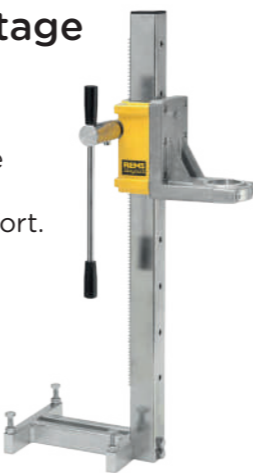

PICUS DP Basic Pack

Cette machine permet le carottage sans eau jusqu'au Ø162mm grâce à sa technologie de micro-impulsions.

Propre, simple et rapide, il vous faudra moins de 5 minutes pour réaliser un carottage Ø62 sur 200mm dans du béton armé. Fournie avec coffret métallique, guide d'amorçage et clé plate. Couronnes diamantées vendues séparément.

3599179

REMS
for Professionals

Colonne carottage

SIMPLEX 2

Vous assure une utilisation de la carotteuse sans effort.

3599180

Aspirateur

NT30/1 TACT L

L'indispensable pour les carotteuses à sec. Cet aspirateur équipé d'un système de décolmatage automatique du filtre permet d'aspirer sans interruption de grosses quantités de poussières.

3599251

Bypass 2 voies - Climatisation

Blondelle

R32 / R407C / R-410A
Manomètres Ø80mm pour une meilleure lecture.
By-pass fourni avec malette rigide sans flexible.

3593434

Thermomètre et sonde **testo**

Testo 925

1 voie

Mesure de -50°C à +1000°C
Cet appareil polyvalent permet de procéder à presque n'importe quelle mesure de température, qu'il s'agisse de mesure de contact, d'ambiance, d'immersion ou de pénétration (suivant la sonde utilisée). Fourni avec 1 pile 6LR6/9V