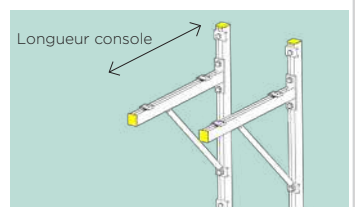

Supports en kit

Longueur console : 700 mm
Charge max 160 kg

3287079

Longueur console : 820 mm
Charge max 160 kg

3287080