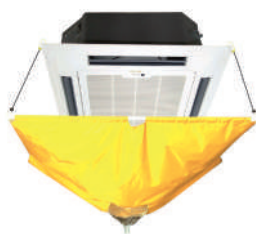

Bâches de protection réutilisables

Pour climatisation cassette

3599114