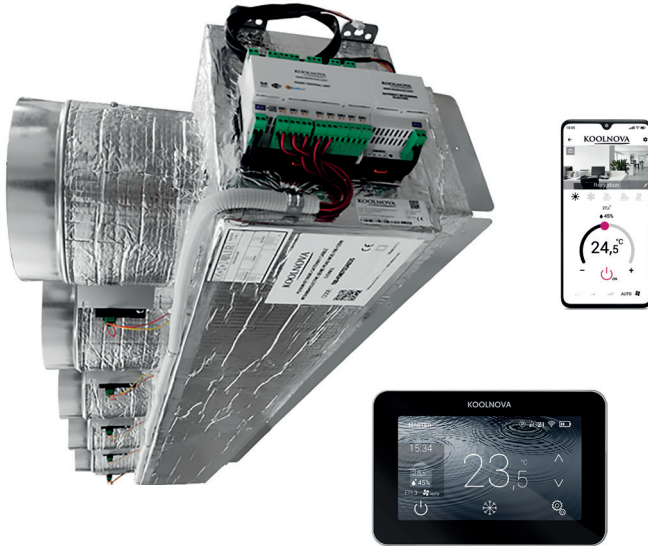

Plénums motorisés

KOOLNOVA

Applications

Le système de régulation multizone KOOLNOVA, est **compatible avec les principales marques de climatisation** du marché.

L'**installation est simplifiée** grâce au câblage en usine et la configuration facilitée avec **l'application** permettant de gérer et personnaliser plusieurs projets.

C'est une solution de contrôle permettant un **confort thermique** pour les utilisateurs et une **consommation énergétique optimale** pour les bâtiments résidentiels (individuel ou collectif) comme pour les bâtiments tertiaires (commerces, bureaux, restauration, santé, administration...).

Avantages / Caractéristiques

- +** Système Plug & Play, auto-installable avec Wifi de série pour contrôle à distance.
- +** Contrôle intelligent jusqu'à 8 zones indépendantes en température, avec ouverture des registres proportionnelle.
- +** Centrale tropicalisée (elle supporte l'humidité et les températures extrêmes) et ventilée pour éviter la surchauffe des composants électroniques.
- +** Qualité d'Air Intérieur, système de photocatalyse en option.